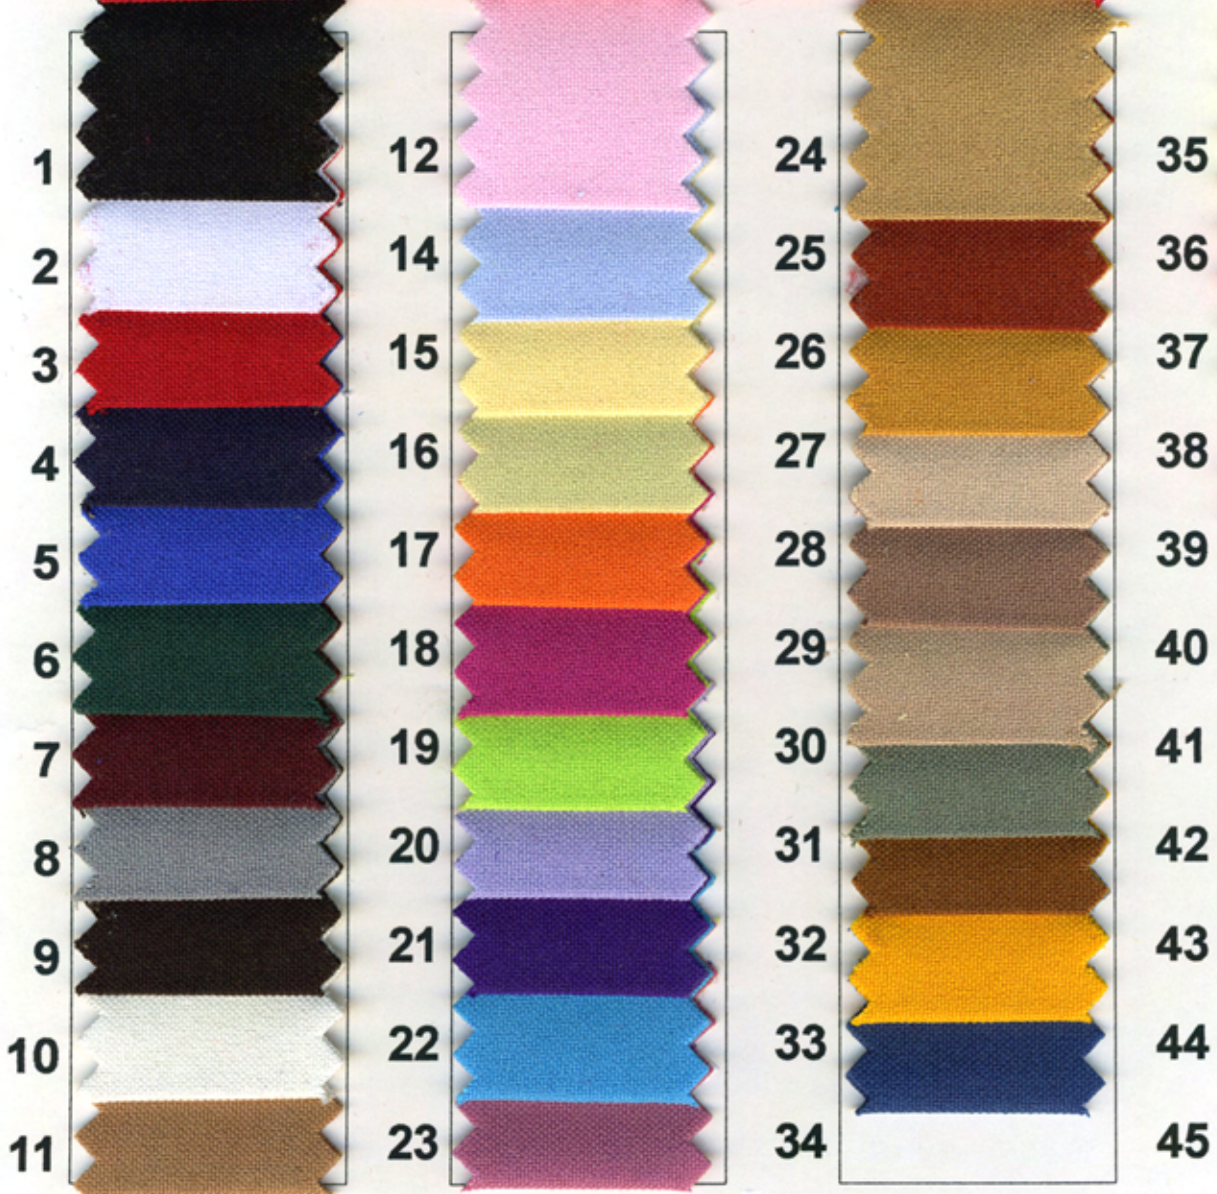

Olazábal

POPPY STRETCH

100% POLYESTER 60" ANCHO
ROT-50/60 YDS D/R-25 YDS
PM-PZA ROT: #230
PM-PZA D/R: #240
REF-167 MADE IN JAPAN

F. Olazábal & Co., Inc.
PO Box 2926 Bayamon PR 00960
Carretera 174 KM 0.4 Bayamon
Frente al parque Juan Ramon Loubriel
Tel (787) 740-1414 Fax (787) 798-8989

FOSFORECENTES
NEONES
PM-PZA: #300

AL DORSO
OVER

POPPY 60" -- 72" -- 120"				
		60"	72"	120"
		POPPY STRETCH 100% POLYESTER ROT 60	POPPY STRETCH 100% POLYESTER ROT 50	POPPY STRETCH 100% POLYESTER ROT 30
COLORES	NUM.	ROT #230---D/R #240	PM PZA: # 300	PM PZA: # 600
NEGRO	1	XXX	XXX	XXX
BLANCO	2	XXX	XXX	XXX
CHRISTMAS RED	3	XXX	XXX	XXX
NAVY	4	XXX		
ROYAL	5	XXX	XXX	XXX
CHRISTMAS GREEN	6	XXX	XXX	XXX
VINO	7	XXX	XXX	
GRIS	8	XXX		
BROWN	9	XXX	XXX	XXX
IVORY	10	XXX	XXX	XXX
KHAKI	11	XXX		
ROSA BEBE	12	XXX	XXX	XXX
AZUL BEBE	14	XXX	XXX	
AMARILLO BEBE	15	XXX		
VERDE NILO	16	XXX		
ORANGE	17	XXX		XXX
FUSCHIA	18	XXX		XXX
LIME	19	XXX		XXX
LILA	20	XXX		XXX
PURPURA	21	XXX		XXX
TURQUESA	22	XXX		XXX
DUSTY ROSE	23	XXX		XXX
LT. GOLD	24	XXX		
RUST	25	XXX		
GOLD	26	XXX		XXX
BEIGE	27	XXX		
DK BEIGE	28	XXX		
MEDIUM BEIGE	29	XXX		
SAGE	30	XXX		XXX
COPPER	31	XXX		
PENCIL YELLOW	32	XXX	XXX	
TEAL	33	XXX		
NEON YELLOW	35	#300		
NEON ORANGE	36	#300		
NEON GREEN	37	#300		
NEON PINK	38	#300		