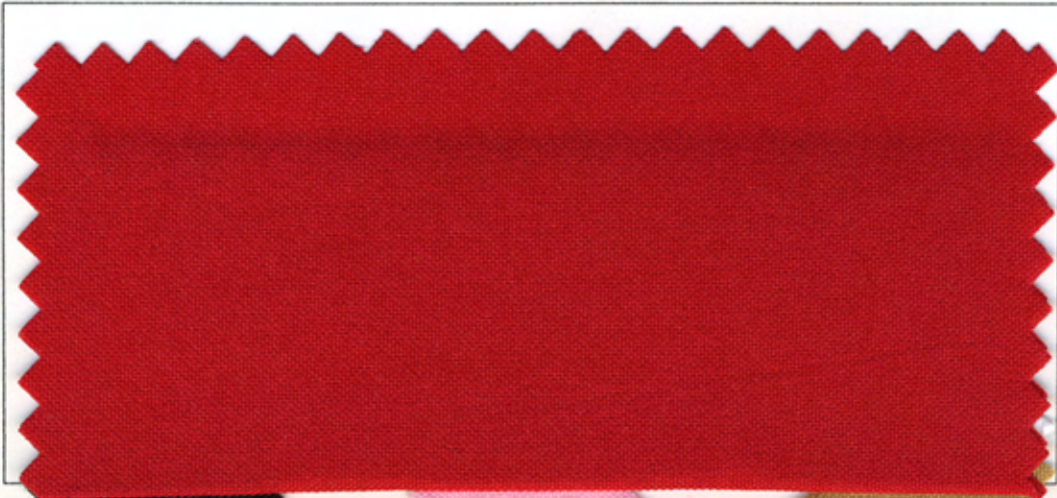

Olazábal

POPPY STRETCH

100% POLYESTER 60" ANCHO
ROT-50/60 YDS D/R-25 YDS
PM-PZA ROT: #230
PM-PZA D/R: #240
REF-167 MADE IN JAPAN

F. Olazábal & Co., Inc.
PO Box 2926 Bayamon PR 00960
Carretera 174 KM 0.4 Bayamon
Frente al parque Juan Ramon Loubriel
Tel (787) 740-1414 Fax (787) 798-8989

FOSFORECENTES
NEONES
PM-PZA: #300

AL DORSO
OVER

POPPY 60" -- 72" -- 120"				
		60"	72"	120"
		POPPY STRETCH 100% POLYESTER ROT 60	POPPY STRETCH 100% POLYESTER ROT 50	POPPY STRETCH 100% POLYESTER ROT 30
COLORES	NUM.	ROT #230---D/R #240	PM PZA: # 300	PM PZA: # 600
NEGRO	1	XXX	XXX	XXX
BLANCO	2	XXX	XXX	XXX
CHRISTMAS RED	3	XXX	XXX	XXX
NAVY	4	XXX		
ROYAL	5	XXX	XXX	XXX
CHRISTMAS GREEN	6	XXX	XXX	XXX
VINO	7	XXX	XXX	
GRIS	8	XXX		
BROWN	9	XXX	XXX	XXX
IVORY	10	XXX	XXX	XXX
KHAKI	11	XXX		
ROSA BEBE	12	XXX	XXX	XXX
AZUL BEBE	14	XXX	XXX	
AMARILLO BEBE	15	XXX		
VERDE NILO	16	XXX		
ORANGE	17	XXX		XXX
FUSCHIA	18	XXX		XXX
LIME	19	XXX		XXX
LILA	20	XXX		XXX
PURPURA	21	XXX		XXX
TURQUESA	22	XXX		XXX
DUSTY ROSE	23	XXX		XXX
LT. GOLD	24	XXX		
RUST	25	XXX		
GOLD	26	XXX		XXX
BEIGE	27	XXX		
DK BEIGE	28	XXX		
MEDIUM BEIGE	29	XXX		
SAGE	30	XXX		XXX
COPPER	31	XXX		
PENCIL YELLOW	32	XXX	XXX	
TEAL	33	XXX		
NEON YELLOW	35	#300		
NEON ORANGE	36	#300		
NEON GREEN	37	#300		
NEON PINK	38	#300		